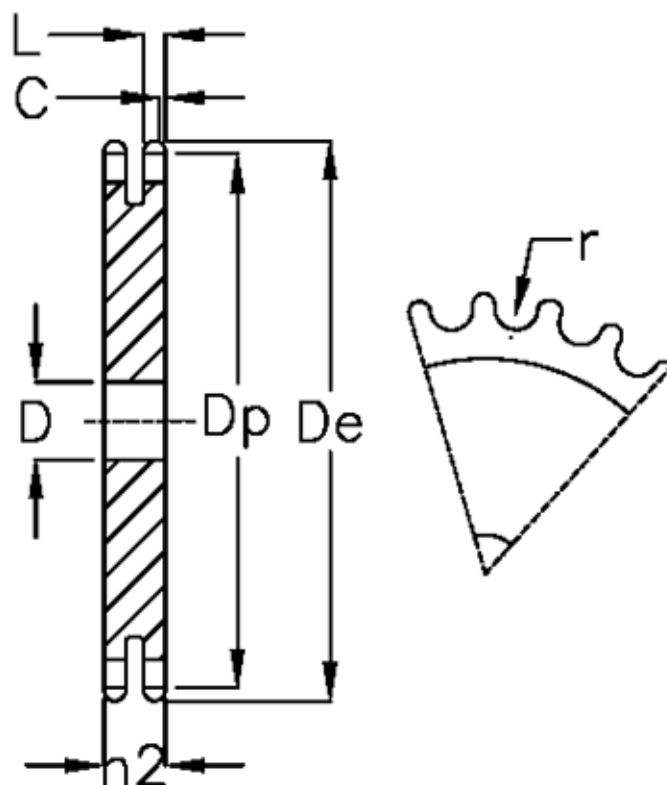

Varenummer: 616022006044
Beskrivelse: Pladehjul 10 B-2 Z=44 duplex

Mål

Antal tænder	= 44	L = 9
C	= 2	r = 10.16
D	= 20	
De	= 230	
Dp	= 222.53	
For kædebetegnelse	= 10 B-2	
For kæde størrelse	= 5/8 x 3/8	
h2	= 25.5	